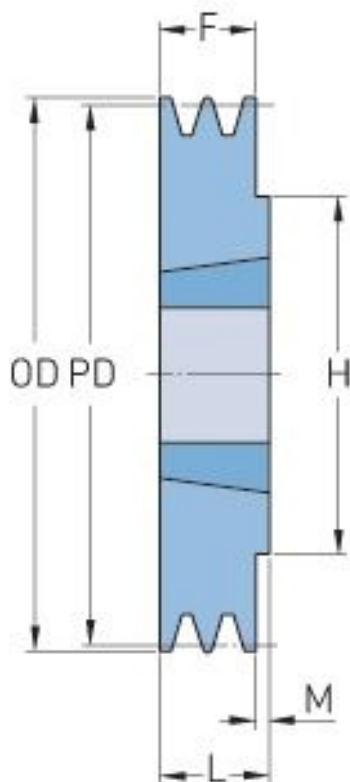

PHP 1SPA170TB

Roztečný průměr (mm)	170
Vnější průměr (mm)	175.5
Typ řemenice	1
Číslo pouzdra	1610
Min. vnitřní průměr (mm)	14
Max. vnitřní průměr (mm)	42
F (mm)	20
G (mm)	-
K (mm)	-
L (mm)	25
M (mm)	5
H (mm)	80
Hmotnost (kg)	1.1